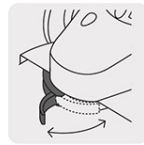

CÓDIGO: 14013 CLAVE: ESMA-4-1/2A12

Esmeriladora angular 4-1/2", profesional, 700 W

- Motor de 700 W, montado sobre balero de bolas para mayor vida útil y mejor desempeño
- Mango ajustable a 3 posiciones para mayor control
- Diseño delgado, compacto y ligero
- Interruptor con función de uso continuo
- Para esmerilar y cortar acero, tubos, hierro en ángulo, ladrillos, azulejos, piedra y/o piezas de cerámica

Guarda de ajustes rápido

Certificaciones y garantías

- Cumple la norma NOM-003-SCFI

Especificaciones

Potencia	700 W
Velocidad	11,000 rpm
Diámetro del disco	4 1/2" (114 mm)
Eje	5/8 - 11
Tensión / Frecuencia	127 V / 60 Hz
Consumo	5.1 A
Ciclo de trabajo	30 minutos de trabajo por 15 minutos de descanso. Máximo diario 3 horas
Peso	1.8 kg
Empaque individual	Caja
Inner	1
Master	4
Pallet	256

Incluye

- Llave de dos puntas
- Mango Auxiliar
- Guarda de ajuste rápido
- Disco abrasivo para desbaste de metal 4 1/2"

Imágenes complementarias