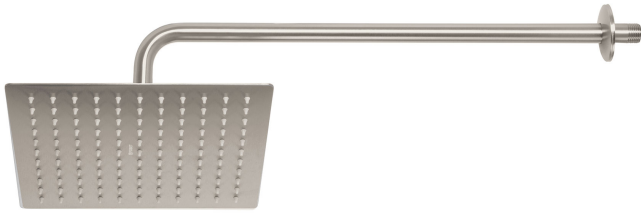

REGADERA ACERO INOXIDABLE, 10", CON BRAZO, SATINADO, RIVIERA

FOSET.

CÓDIGO: **45774**

CLAVE: **R-310N**

CARACTERÍSTICAS

- Incluye brazo de 50 cm de pared y chapetón de latón
- Para mayor flujo de agua se puede retirar el reductor

Boquillas Fácil limpieza

Multiposición

Funciona con presión

NORMA

- Cumple la norma NOM-008-CONAGUA

ESPECIFICACIONES

Acabado	Satín (PVD)
Diámetro de la cabeza	10" (25 cm)
Tipo de regadera	Media presión
Presión mínima requerida	1.0 kgf/cm ²
Cuerda	1/2 - 14 NTP
Longitud del brazo	50 cm
Diámetro del chapetón	58 mm
Empaque individual	Caja
Inner	1
Master	4