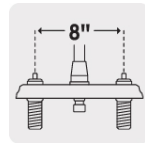

MEZCLADORA PARA FREGADERO, MANERALES PALANCA, ACERO INOX. AQUA

FOSET.

CÓDIGO: **49687**

CLAVE: **AQF-82**

CARACTERÍSTICAS

- Funciona con baja presión
- Cuerpo de latón para máxima duración
- Manerales metálicos, cuello y charola de acero inoxidable
- Cartucho cerámico de suave y fácil apertura

Triple-cromo, brillo y resistencia

1/4 de Vuelta

Distancia entre taladros

Vivienda ecológica

NORMA

- Cumple la norma NMX-C-415-ONNCCE

ESPECIFICACIONES

Distancia entre taladros	8"
Presión mínima requerida	0.25 kgf/cm ²
Tipo de cierre (giro)	1/4 de vuelta (90°)
Dimensiones de la charola	5.2 cm x 25.0 cm
Peso	790 g
Empaque individual	Caja
Inner	1
Master	24