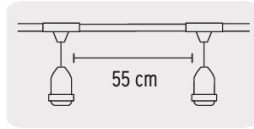

### CARACTERÍSTICAS

Base E26/E27

Tiempo de vida  
15,000 h

Luz cálida

IP 65\*

Gancho en "S"

Contra  
impacto

### ESPECIFICACIONES

<b>Consumo total</b>	12 W
<b>Potencia</b>	1 W por lámpara
<b>Flujo luminoso</b>	60 lm por lámpara
<b>Tensión / Frecuencia</b>	127 V / 60 Hz
<b>Tiempo de vida</b>	15 000 h
<b>Temperatura de color</b>	2 200 K / Luz cálida
<b>Tipo de fuente de luz</b>	LED
<b>Compatible con lámpara</b>	S14
<b>Base</b>	E26 / E27
<b>Grado IP</b>	IP 65 (*No aplica para unión entre lámpara y base)
<b>Material</b>	Cable y cubierta de portalámparas fabricados de PVC, acabado en color negro
<b>Largo total del cable</b>	7.30 m
<b>Número de portalámparas</b>	12
<b>Distancia entre portalámparas</b>	55 cm
<b>Peso sin lámparas</b>	1.30 kg
<b>Empaque individual</b>	Caja
<b>Inner</b>	1
<b>Master</b>	4
<b>Pallet</b>	108